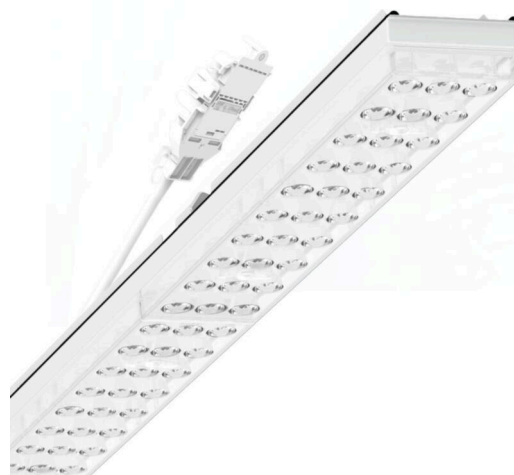

прибородержатель переменный IP 64 - Individual.Lens.Optic - прямой несимметричный свет - без видимых стыков

Ламподержатель из оцинкованного стального профиля; слой цинка в сочетании с лаком на полиэфирной смоле хорошо защищает от коррозии; крепление без инструментов, с помощью встроенных нажимных затворов, защита от кражи. Встроенные пластиковые торцы с уплотнительными краями и одно замкнутое уплотнение вокруг, для несущей шины класса защиты до IP64. Для установки на трековом шинном проводе справа или слева, может позиционироваться по-разному. Цвет корпуса белый стандартный для электротехники RAL 9016; Прямое несимметричное излучение, распределение света посредством линзы «Individual.Lens.Optic» из пластика ПММА. Оптика отдельных линз с прозрачным уплотнением делает сборку и установку предельно удобными, а плоскость легко чистится. Тройные ряды из отдельных линз и лампы-прибородержатели, идеально согласованные между собой, обеспечивают цельный вид без стыков и неравномерностей. Подключение к электросети через присоединительный провод длиной 1 м для свободного позиционирования ламподержателя в световой полосе и 5-полюсную втычную деталь для быстрой сборки со свободным выбором фаз. Сменные блоки, позволяющие легко модернизировать освещение, существенно продлевают срок службы всей осветительной установки.

Механика

цвет корпуса	белый стандартный для электротехники RAL 9016
размеры (LxWxH/DxH)	1531mm x 55mm x 37mm
вес (нетто)	2kg
Вид монтажа	сборка трековых систем, световая структура

размеры

L	1531 mm	Длина
W	55 mm	Ширина
H	37 mm	Высота

DEEP-LINK

<https://www.regiolum.de/ru/article/19457006110>

Ссылка	LED 10000lm 830
ηLB	100 %
Φ ↓/↑	98 % / 2 %
UGR поп./вдоль	18.6 / 21.9