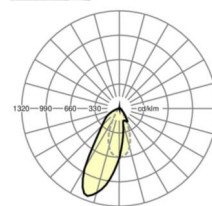

параметры

номер заказа	19457006110
код EAN	4020863409822
номер таможенного тарифа	94051190
Знак прохождения контроля	IP 64, класс защиты I, ENEC10 VDE, F, D, HACCP DIN10500/Food/IFS-пригодность для применения/BRC, Indoor, CE
Степень ударопрочности IK	IK03 (-20°C bis 25°C)
Температура окружающей среды	ta -20°C в 25°C
Особые свойства	Готовность к IoT «Ready for IoT»
Гарантийный срок	5 лет

электротехника

Балласт	Электронный драйвер DALI2 (1 штука)
Мощность системы	70W
сетевое напряжение	230V/50Hz
класс энергосбережения/Источник света	E

Оптика

Оснастка	LED, цветопередача/оттенок света CRI ≥ 80 / 3000K
Допуск для координаты цветности (MacAdam)	3SDCM
Фотобиологическая безопасность (светильник)	RG1
Номинальный световой поток	9413lm
Срок службы LED	50000h L80/B10 (Tq 25°C)
светоотдача светильников	135lm/W
Угол излучения	20°
UGR поп./вдоль	18.6 / 21.9

Механика

цвет корпуса	белый стандартный для электротехники RAL 9016
размеры (LxWxH/DxH)	1531mm x 55mm x 37mm
вес (нетто)	2kg
Вид монтажа	сборка трековых систем, световая структура

размеры

L	1531 mm	Длина
W	55 mm	Ширина
H	37 mm	Высота

DEEP-LINK

<https://www.regiolum.de/ru/article/19457006110>

Ссылка	LED 10000lm 830
ηLB	100 %
Φ ↓/↑	98 % / 2 %
UGR поп./вдоль	18.6 / 21.9